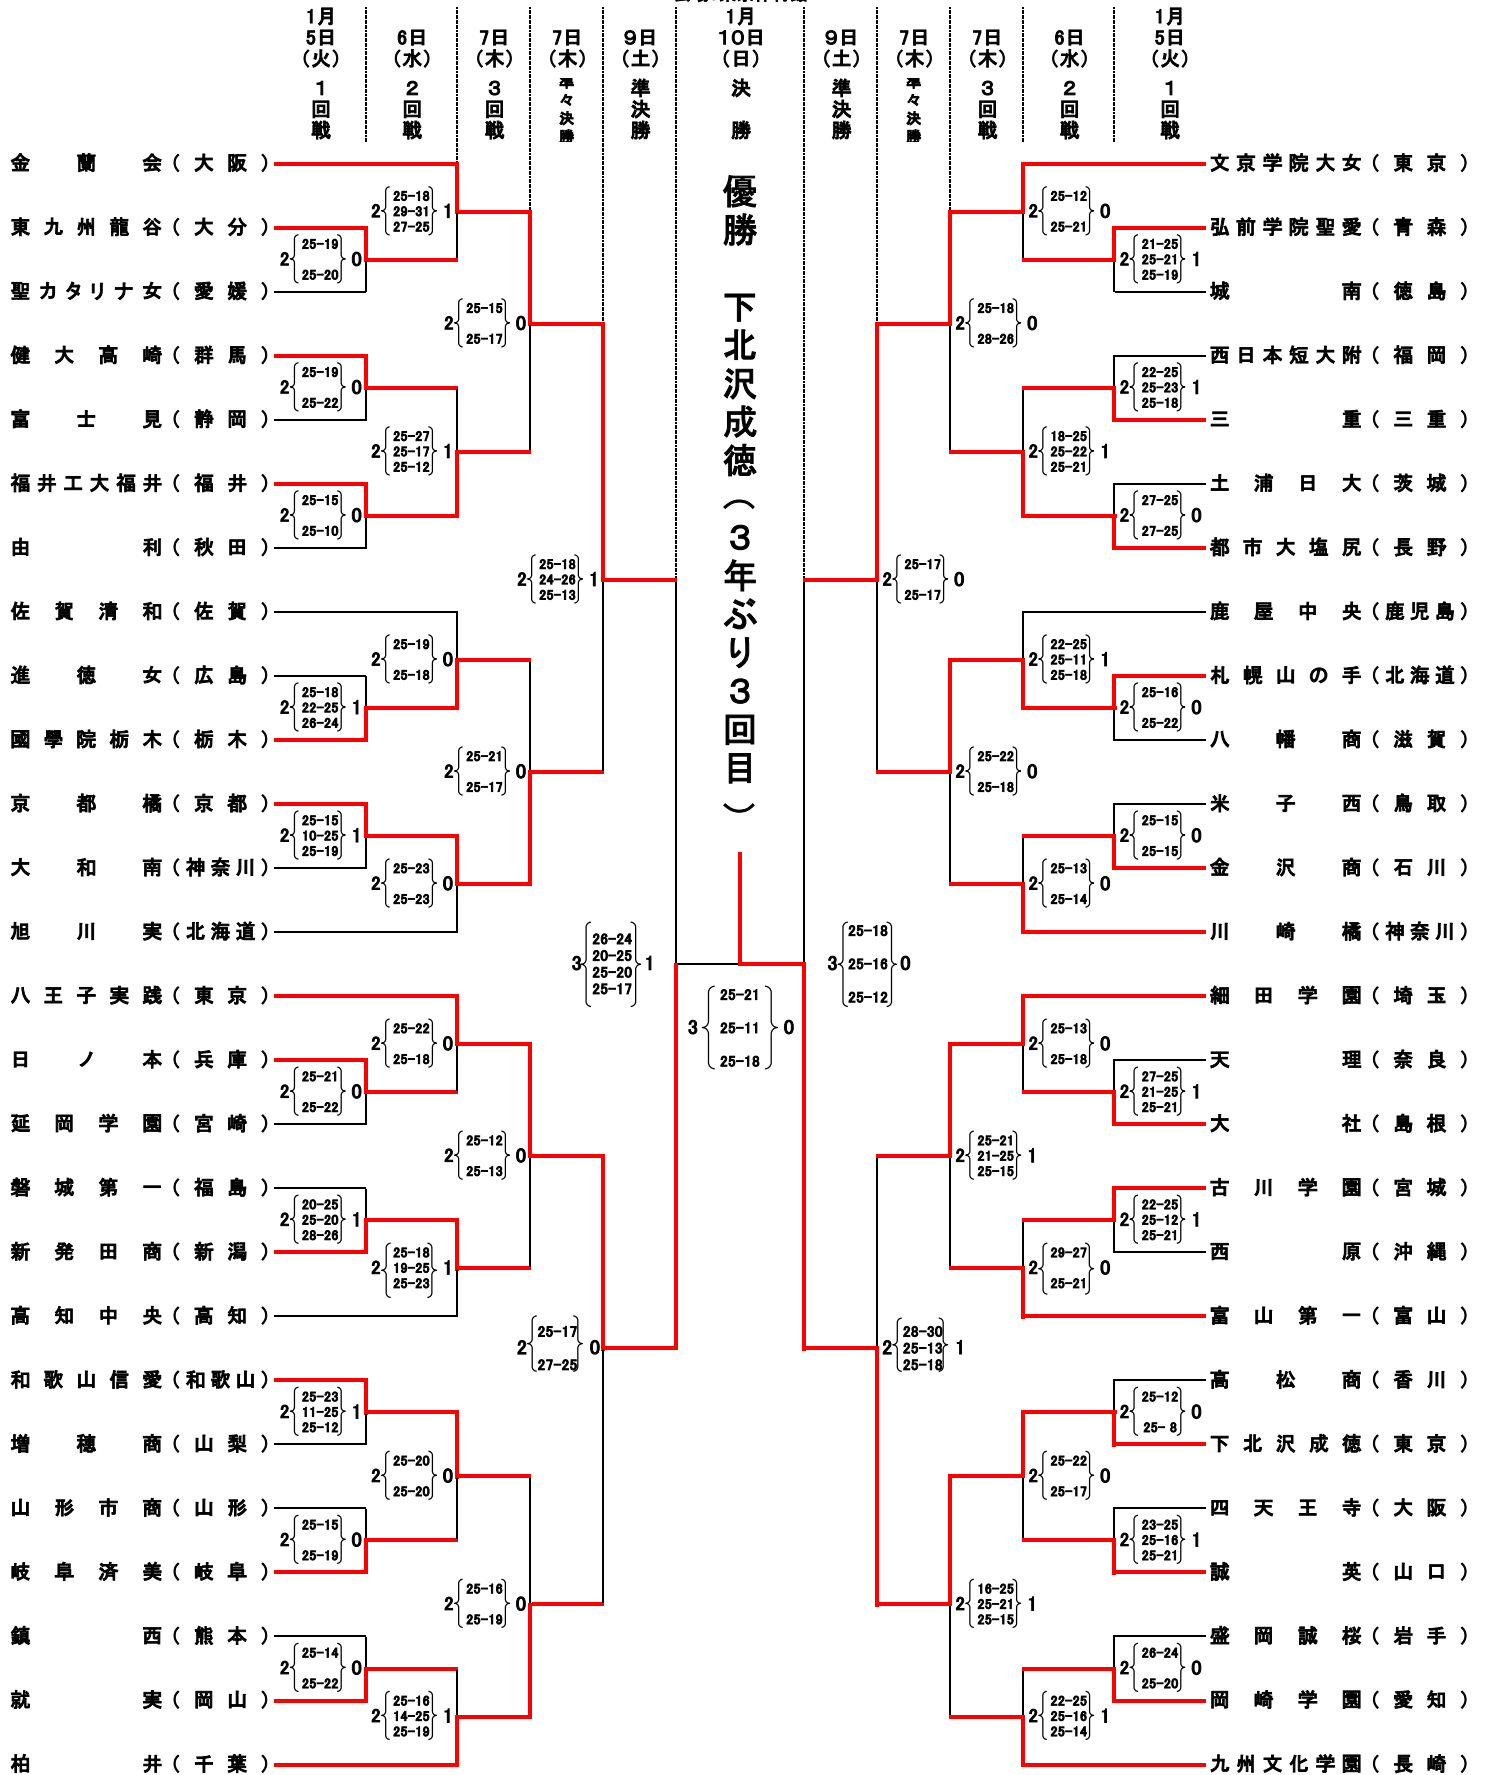

第68回 全日本バレーボール 高等学校選手権大会

男子・結果

会場: 東京体育館

第68回 全日本バレーボール 高等学校選手権大会

< 女子・結果 >

会場: 東京体育館

○男子優勝校・準優勝校

男子	ふくおかけん		ひがしふくおかこうとうがっこう	
	福岡県	代表	東福岡	高等学校
男子	くまもとけん		ちんぜいこうとうがっこう	
	熊本県	代表	鎮西	高等学校

○女子優勝校・準優勝校

女子優勝	とうきょうと		しもきたざわせいとくこうとうがっこう	
	東京都	代表	下北沢成徳	高等学校
女子準優勝	とうきょうと		はちおうじっせんこうとうがっこう	
	東京都	代表	八王子実践	高等学校

○3位

男子	ながのけん		そうぞうがくえんこうとうがっこう	
	長野県	代表	創造学園	高等学校
男子	とうきょうと		すんだいがくえんこうとうがっこう	
	東京都	代表	駿台学園	高等学校
女子	とうきょうと		ぶんきょうだいがくじょしこうとうがっこう	
	東京都	代表	文京学院大学女子	高等学校
女子	おおさかふ		きんらんかいこうとうがっこう	
	大阪府	代表	金蘭会	高等学校