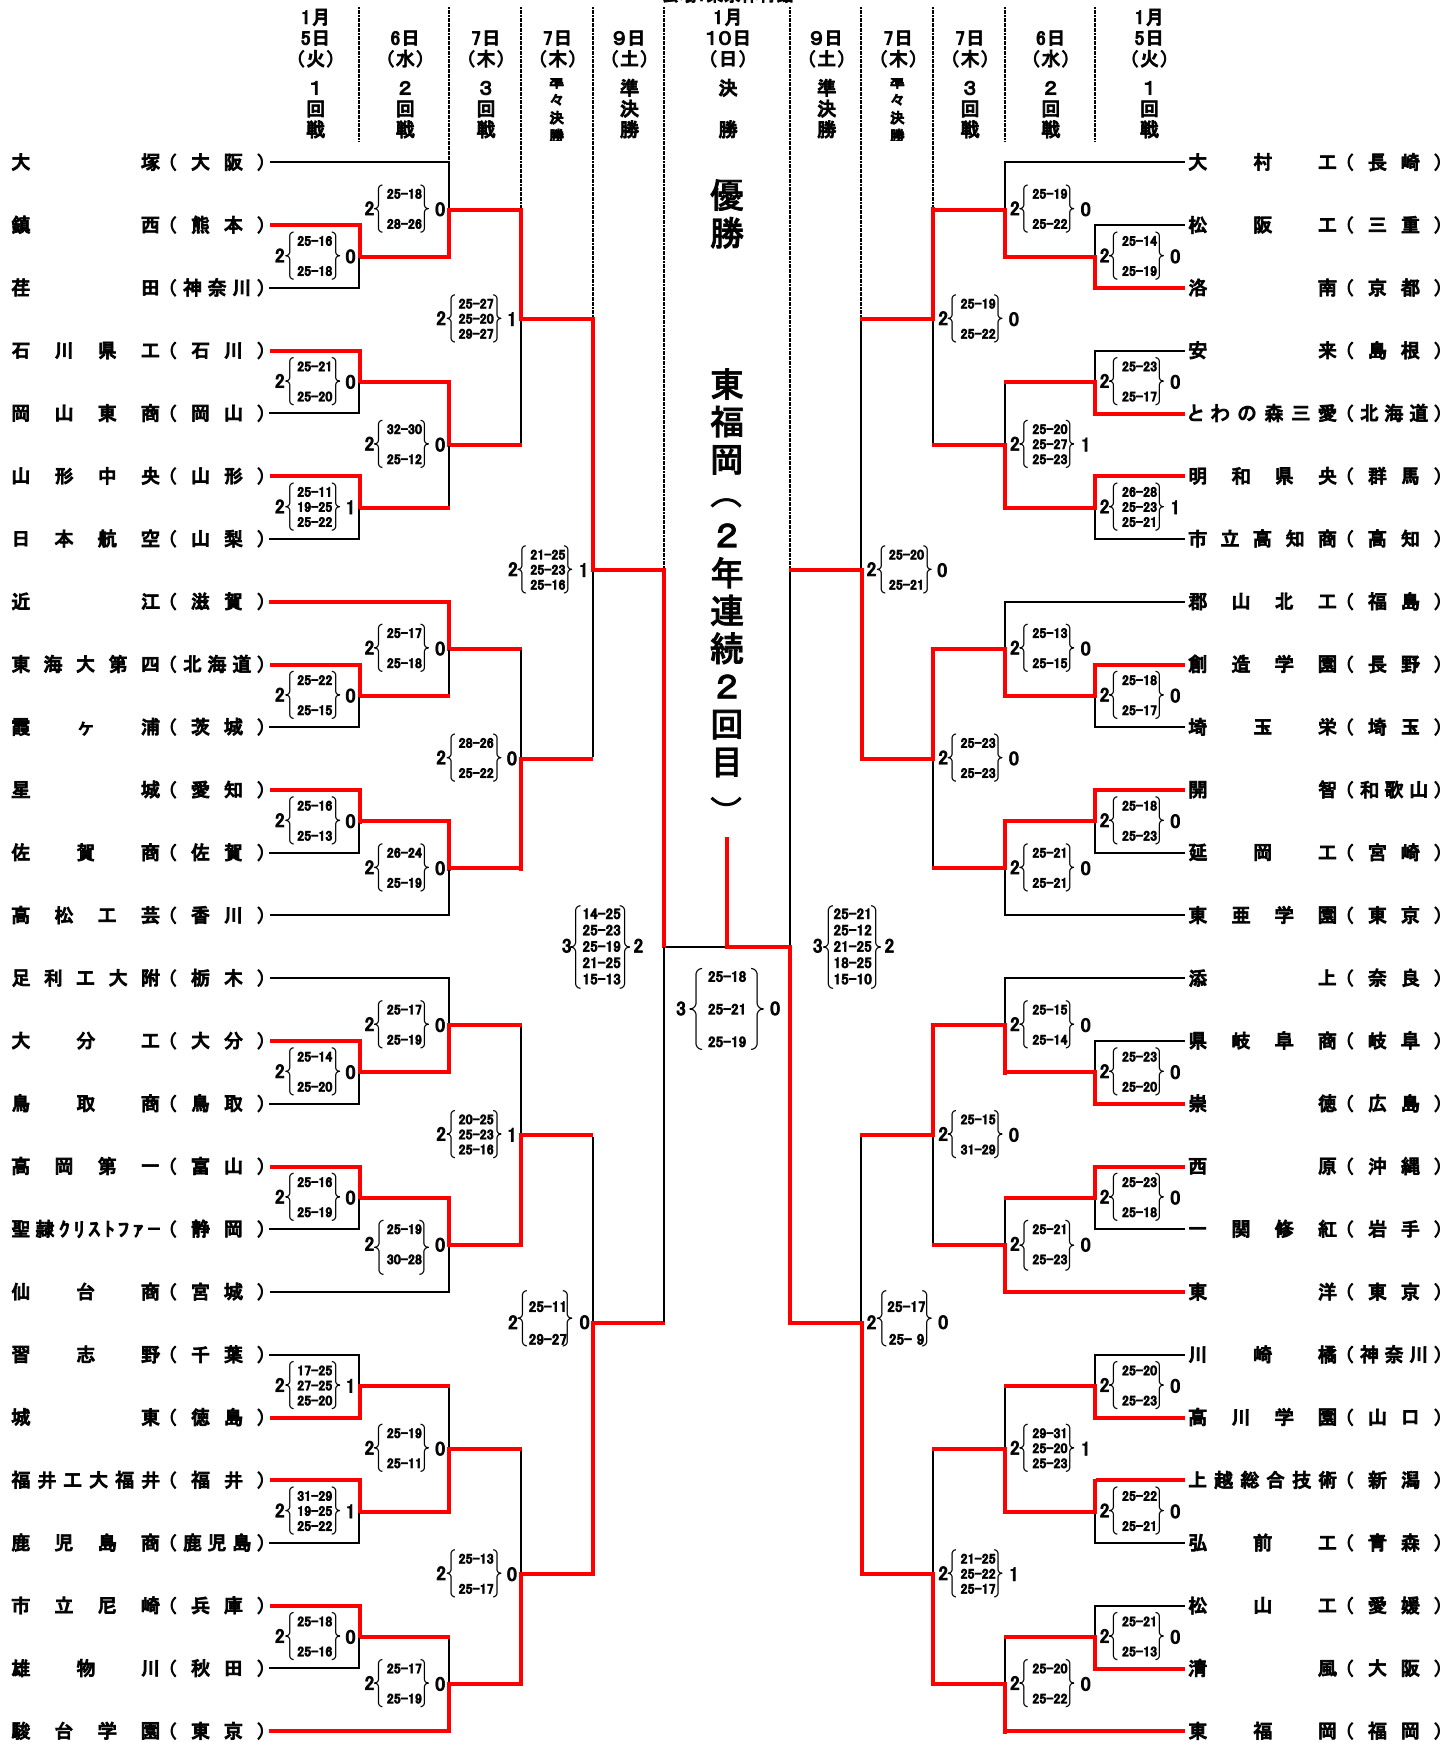

第68回 全日本バレーボール 高等学校選手権大会

男子・結果

会場: 東京体育館

第68回 全日本バレーボール 高等学校選手権大会

< 女子・結果 >

会場: 東京体育館

○男子優勝校・準優勝校

男子	ふくおかけん		ひがしふくおかこうとうがっこう	
	福岡県	代表	東福岡	高等学校
男子	くまもとけん		ちんぜいこうとうがっこう	
	熊本県	代表	鎮西	高等学校

○女子優勝校・準優勝校

女子優勝	とうきょうと		しもきたざわせいとくこうとうがっこう	
	東京都	代表	下北沢成徳	高等学校
女子準優勝	とうきょうと		はちおうじっせんこうとうがっこう	
	東京都	代表	八王子実践	高等学校

○3位

男子	ながのけん		そうぞうがくえんこうとうがっこう	
	長野県	代表	創造学園	高等学校
男子	とうきょうと		すんだいがくえんこうとうがっこう	
	東京都	代表	駿台学園	高等学校
女子	とうきょうと		ぶんきょうだいがくじょしこうとうがっこう	
	東京都	代表	文京学院大学女子	高等学校
女子	おおさかふ		きんらんかいこうとうがっこう	
	大阪府	代表	金蘭会	高等学校